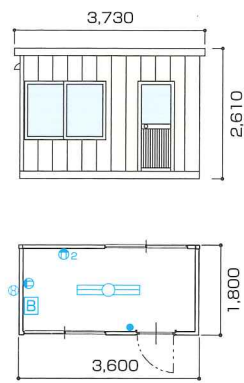

■ U500(5坪)

■ U400(4坪)

■ U200(2坪)

■ サイズ・重量

形式	サイズ	重量(約)
U110	2,100(W)×1,800(D)×2,610(H)	500kg
U200	3,600(W)×1,800(D)×2,610(H)	700kg
U270	4,500(W)×2,000(D)×2,610(H)	870kg
U300	4,630(W)×2,200(D)×2,610(H)	1,000kg
U400	5,400(W)×2,350(D)×2,610(H)	1,200kg
U500	7,200(W)×2,350(D)×2,610(H)	1,980kg

■ 仕様

外壁	金属サイディング t=15 (ストーングレー) ため張り
内壁	プリント合板 t=4.0 (木目)
天井	カラー合板 t=4.0 (ホワイト)
床	塗装耐水合板 t=12 (イエロー)
屋根	ルーフデッキ66 t=0.6 (ポリエチレンフォーム裏張り)
建具	アルミ引違い窓(トウメイ)、アルミカマチドア(トウメイ/バ)
電気	蛍光灯32W/2灯 コンセント 片切スイッチ 換気扇 直径200mm プレーカー20A

U450R

■ サイズ・重量

形式	サイズ	重量(約)	
U400 シリーズ	L/R	5,400(W)×2,350(D)×2,610(H)	950kg
	C		800kg
U450 シリーズ	L/R	6,300(W)×2,350(D)×2,610(H)	1,100kg
	C		1,000kg

■ 仕様

外壁	金属サイディング t=15 (ストーングレー) ため張り
内壁	プリント合板 t=4.0 (木目)
天井	カラー合板 t=4.0 (ホワイト)
床	塗装耐水合板 t=12 (イエロー)
屋根	ルーフデッキ66 t=0.6 (ポリエチレンフォーム裏張り)
建具	アルミ引違い窓(トウメイ)、アルミカマチドア(トウメイ/パネル)、アルミ店舗引き戸(トウメイ/バ)
電気	蛍光灯32W/2灯、1灯 コンセント 片切スイッチ 換気扇 直径200mm プレーカー20A