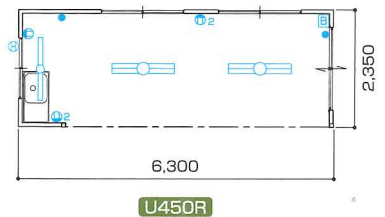

■ U500(5坪)

■ U400(4坪)

■ U200(2坪)

■ サイズ・重量

形式	サイズ	重量(約)
U110	2,100(W)×1,800(D)×2,610(H)	500kg
U200	3,600(W)×1,800(D)×2,610(H)	700kg
U270	4,500(W)×2,000(D)×2,610(H)	870kg
U300	4,630(W)×2,200(D)×2,610(H)	1,000kg
U400	5,400(W)×2,350(D)×2,610(H)	1,200kg
U500	7,200(W)×2,350(D)×2,610(H)	1,980kg

■ 仕様

外壁	金属サイディング t=15 (ストーングレー) ため張り
内壁	プリント合板 t=4.0 (木目)
天井	カラー合板 t=4.0 (ホワイト)
床	塗装耐水合板 t=12 (イエロー)
屋根	ルーフデッキ66 t=0.6 (ポリエチレンフォーム裏張り)
建具	アルミ引違い窓(トウメイ)、アルミカマチドア(トウメイ/バ)
電気	蛍光灯32W/2灯 コンセント 片切スイッチ 換気扇 直径200mm プレーカー20A

U450R

■ サイズ・重量

形式	サイズ	重量(約)	
U400 シリーズ	L/R	5,400(W)×2,350(D)×2,610(H)	950kg
	C		800kg
U450 シリーズ	L/R	6,300(W)×2,350(D)×2,610(H)	1,100kg
	C		1,000kg

■ 仕様

外壁	金属サイディング t=15 (ストーングレー) ため張り
内壁	プリント合板 t=4.0 (木目)
天井	カラー合板 t=4.0 (ホワイト)
床	塗装耐水合板 t=12 (イエロー)
屋根	ルーフデッキ66 t=0.6 (ポリエチレンフォーム裏張り)
建具	アルミ引違い窓(トウメイ)、アルミカマチドア(トウメイ/パネル)、アルミ店舗引き戸(トウメイ/バ)
電気	蛍光灯32W/2灯、1灯 コンセント 片切スイッチ 換気扇 直径200mm プレーカー20A