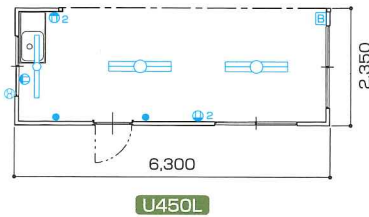

■ U450シリーズ

U450L