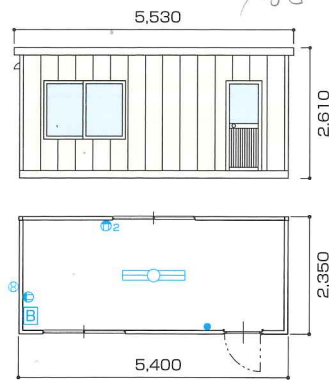

U300

U400

連棟series

自在にユニットを連結して
組合せ可能な連棟シリーズ。

2連棟 2階建

3連棟

4連棟

内装

■ U500(5坪)

■ U400(4坪)

■ U200(2坪)

■ サイズ・重量

形式	サイズ	重量(約)
U110	2,100(W)×1,800(D)×2,610(H)	500kg
U200	3,600(W)×1,800(D)×2,610(H)	700kg
U270	4,500(W)×2,000(D)×2,610(H)	870kg
U300	4,630(W)×2,200(D)×2,610(H)	1,000kg
U400	5,400(W)×2,350(D)×2,610(H)	1,200kg
U500	7,200(W)×2,350(D)×2,610(H)	1,980kg

■ 仕様

外壁	金属サイディング t=15 (ストーングレー) ため張り
内壁	プリント合板 t=4.0 (木目)
天井	カラー合板 t=4.0 (ホワイト)
床	塗装耐水合板 t=12 (イエロー)
屋根	ルーフデッキ66 t=0.6 (ポリエチレンフォーム裏張り)
建具	アルミ引違い窓(トウメイ)、アルミカマチドア(トウメイ/バ)
電気	蛍光灯32W/2灯 コンセント 片切スイッチ 換気扇 直径200mm プレーカー20A

U450R

■ サイズ・重量

形式	サイズ	重量(約)	
U400 シリーズ	L/R	5,400(W)×2,350(D)×2,610(H)	950kg
	C		800kg
U450 シリーズ	L/R	6,300(W)×2,350(D)×2,610(H)	1,100kg
	C		1,000kg

■ 仕様

外壁	金属サイディング t=15 (ストーングレー) ため張り
内壁	プリント合板 t=4.0 (木目)
天井	カラー合板 t=4.0 (ホワイト)
床	塗装耐水合板 t=12 (イエロー)
屋根	ルーフデッキ66 t=0.6 (ポリエチレンフォーム裏張り)
建具	アルミ引違い窓(トウメイ)、アルミカマチドア(トウメイ/パネル)、アルミ店舗引き戸(トウメイ/バ)
電気	蛍光灯32W/2灯、1灯 コンセント 片切スイッチ 換気扇 直径200mm プレーカー20A