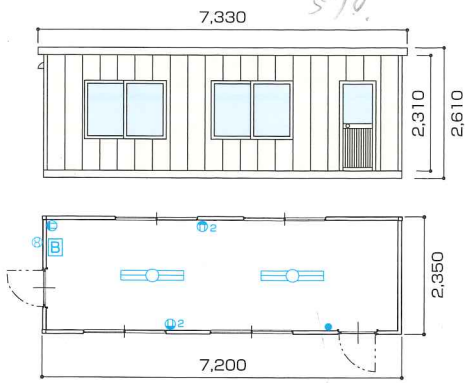

U300

U400

連棟series

自在にユニットを連結して
組合せ可能な連棟シリーズ。

2連棟 2階建

3連棟

4連棟

内装

■ U500(5坪)

■ U400(4坪)

■ U200(2坪)

■ サイズ・重量

形式	サイズ	重量(約)
U110	2,100(W)×1,800(D)×2,610(H)	500kg
U200	3,600(W)×1,800(D)×2,610(H)	700kg
U270	4,500(W)×2,000(D)×2,610(H)	870kg
U300	4,630(W)×2,200(D)×2,610(H)	1,000kg
U400	5,400(W)×2,350(D)×2,610(H)	1,200kg
U500	7,200(W)×2,350(D)×2,610(H)	1,980kg

■ 仕様

外壁	金属サイディング t=15 (ストーングレー) ため張り
内壁	プリント合板 t=4.0 (木目)
天井	カラー合板 t=4.0 (ホワイト)
床	塗装耐水合板 t=12 (イエロー)
屋根	ルーフデッキ66 t=0.6 (ポリエチレンフォーム裏張り)
建具	アルミ引違い窓(トウメイ)、アルミカマチドア(トウメイ/バ)
電気	蛍光灯32W/2灯 コンセント 片切スイッチ 換気扇 直径200mm プレーカー20A

U450R

■ サイズ・重量

形式	サイズ	重量(約)	
U400 シリーズ	L/R	5,400(W)×2,350(D)×2,610(H)	950kg
	C		800kg
U450 シリーズ	L/R	6,300(W)×2,350(D)×2,610(H)	1,100kg
	C		1,000kg

■ 仕様

外壁	金属サイディング t=15 (ストーングレー) ため張り
内壁	プリント合板 t=4.0 (木目)
天井	カラー合板 t=4.0 (ホワイト)
床	塗装耐水合板 t=12 (イエロー)
屋根	ルーフデッキ66 t=0.6 (ポリエチレンフォーム裏張り)
建具	アルミ引違い窓(トウメイ)、アルミカマチドア(トウメイ/パネル)、アルミ店舗引き戸(トウメイ/バ)
電気	蛍光灯32W/2灯、1灯 コンセント 片切スイッチ 換気扇 直径200mm プレーカー20A