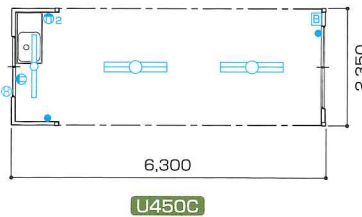

Uシリーズ

■ U500(5坪)

■ U400(4坪)

■ U200(2坪)

■ サイズ・重量

形式	サイズ	重量(約)
U110	2,100(W)×1,800(D)×2,610(H)	500kg
U200	3,600(W)×1,800(D)×2,610(H)	700kg
U270	4,500(W)×2,000(D)×2,610(H)	870kg
U300	4,630(W)×2,200(D)×2,610(H)	1,000kg
U400	5,400(W)×2,350(D)×2,610(H)	1,200kg
U500	7,200(W)×2,350(D)×2,610(H)	1,980kg

■ 仕様

外壁	金属サイディング t=15 (ストーングレー) ため張り
内壁	プリント合板 t=4.0 (木目)
天井	カラー合板 t=4.0 (ホワイト)
床	塗装耐水合板 t=12 (イエロー)
屋根	ルーフデッキ66 t=0.6 (ポリエチレンフォーム裏張り)
建具	アルミ引違い窓(トウメイ)、アルミカマチドア(トウメイ/バ)
電気	蛍光灯32W/2灯 コンセント 片切スイッチ 換気扇 直径200mm プレーカー20A

U連棟シリーズ

■ U400シリーズ

■ U450シリーズ

U450C

■ サイズ・重量

形式	サイズ	重量(約)	
U400 シリーズ	L/R	5,400(W)×2,350(D)×2,610(H)	950kg
	C		800kg
U450 シリーズ	L/R	6,300(W)×2,350(D)×2,610(H)	1,100kg
	C		1,000kg

■ 仕様

外壁	金属サイディング t=15 (ストーングレー) ため張り
内壁	プリント合板 t=4.0 (木目)
天井	カラー合板 t=4.0 (ホワイト)
床	塗装耐水合板 t=12 (イエロー)
屋根	ルーフデッキ66 t=0.6 (ポリエチレンフォーム裏張り)
建具	アルミ引違い窓(トウメイ)、アルミカマチドア(トウメイ/パネル)、アルミ店舗引き戸(トウメイ/バ)
電気	蛍光灯32W/2灯、1灯 コンセント 片切スイッチ 換気扇 直径200mm プレーカー20A

凡例 ● スイッチ ● 1口コンセント ● 2口コンセント ● 換気扇 ● 漏電ブレーカー ● 蛍光灯(FHS32×2) ● 蛍光灯(FHS32×1)

●お問合せは、下記販売店まで