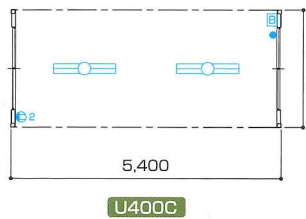

Uシリーズ

■ U500(5坪)

■ U400(4坪)

■ U200(2坪)

■ サイズ・重量

形式	サイズ	重量(約)
U110	2,100(W)×1,800(D)×2,610(H)	500kg
U200	3,600(W)×1,800(D)×2,610(H)	700kg
U270	4,500(W)×2,000(D)×2,610(H)	870kg
U300	4,630(W)×2,200(D)×2,610(H)	1,000kg
U400	5,400(W)×2,350(D)×2,610(H)	1,200kg
U500	7,200(W)×2,350(D)×2,610(H)	1,980kg

■ 仕様

外壁	金属サイディング t=15 (ストーングレー) ため張り
内壁	プリント合板 t=4.0 (木目)
天井	カラー合板 t=4.0 (ホワイト)
床	塗装耐水合板 t=12 (イエロー)
屋根	ルーフデッキ66 t=0.6 (ポリエチレンフォーム裏張り)
建具	アルミ引違い窓(トウメイ)、アルミカマチドア(トウメイ/バ)
電気	蛍光灯32W/2灯 コンセント 片切スイッチ 換気扇 直径200mm プレーカー20A

U連棟シリーズ

■ U400シリーズ

U400C

■ U450シリーズ

■ サイズ・重量

形式	サイズ	重量(約)	
U400 シリーズ	L/R	5,400(W)×2,350(D)×2,610(H)	950kg
	C		800kg
U450 シリーズ	L/R	6,300(W)×2,350(D)×2,610(H)	1,100kg
	C		1,000kg

■ 仕様

外壁	金属サイディング t=15 (ストーングレー) ため張り
内壁	プリント合板 t=4.0 (木目)
天井	カラー合板 t=4.0 (ホワイト)
床	塗装耐水合板 t=12 (イエロー)
屋根	ルーフデッキ66 t=0.6 (ポリエチレンフォーム裏張り)
建具	アルミ引違い窓(トウメイ)、アルミカマチドア(トウメイ/パネル)、アルミ店舗引き戸(トウメイ/バ)
電気	蛍光灯32W/2灯、1灯 コンセント 片切スイッチ 換気扇 直径200mm プレーカー20A

凡例 ● スイッチ ● 1口コンセント ● 2口コンセント ● 換気扇 ● 漏電ブレーカー ● 蛍光灯(FHS32×2) ● 蛍光灯(FHS32×1)

●お問合せは、下記販売店まで