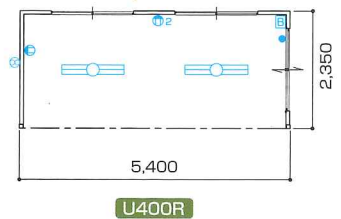

Uシリーズ

■ U500(5坪)

■ U400(4坪)

■ U200(2坪)

■ サイズ・重量

形式	サイズ	重量(約)
U110	2,100(W)×1,800(D)×2,610(H)	500kg
U200	3,600(W)×1,800(D)×2,610(H)	700kg
U270	4,500(W)×2,000(D)×2,610(H)	870kg
U300	4,630(W)×2,200(D)×2,610(H)	1,000kg
U400	5,400(W)×2,350(D)×2,610(H)	1,200kg
U500	7,200(W)×2,350(D)×2,610(H)	1,980kg

■ 仕様

外壁	金属サイディング t=15 (ストーングレー) ため張り
内壁	プリント合板 t=4.0 (木目)
天井	カラー合板 t=4.0 (ホワイト)
床	塗装耐水合板 t=12 (イエロー)
屋根	ルーフデッキ66 t=0.6 (ポリエチレンフォーム裏張り)
建具	アルミ引違い窓(トウメイ)、アルミカマチドア(トウメイ/バ)
電気	蛍光灯32W/2灯 コンセント 片切スイッチ 換気扇 直径200mm プレーカー20A

U連棟シリーズ

■ U400シリーズ

U400R

■ U450シリーズ

■ サイズ・重量

形式	サイズ	重量(約)	
U400 シリーズ	L/R	5,400(W)×2,350(D)×2,610(H)	950kg
	C		800kg
U450 シリーズ	L/R	6,300(W)×2,350(D)×2,610(H)	1,100kg
	C		1,000kg

■ 仕様

外壁	金属サイディング t=15 (ストーングレー) ため張り
内壁	プリント合板 t=4.0 (木目)
天井	カラー合板 t=4.0 (ホワイト)
床	塗装耐水合板 t=12 (イエロー)
屋根	ルーフデッキ66 t=0.6 (ポリエチレンフォーム裏張り)
建具	アルミ引違い窓(トウメイ)、アルミカマチドア(トウメイ/パネル)、アルミ店舗引き戸(トウメイ/バ)
電気	蛍光灯32W/2灯、1灯 コンセント 片切スイッチ 換気扇 直径200mm プレーカー20A

凡例 ● スイッチ ● 1口コンセント ● 2口コンセント ● 換気扇 ● 漏電ブレーカー ● 蛍光灯(FHS32×2) ● 蛍光灯(FHS32×1)

●お問合せは、下記販売店まで