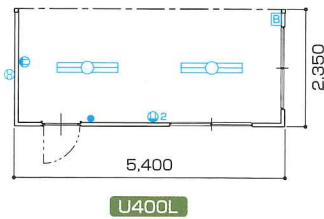

U連棟シリーズ

■ U400シリーズ

U400L