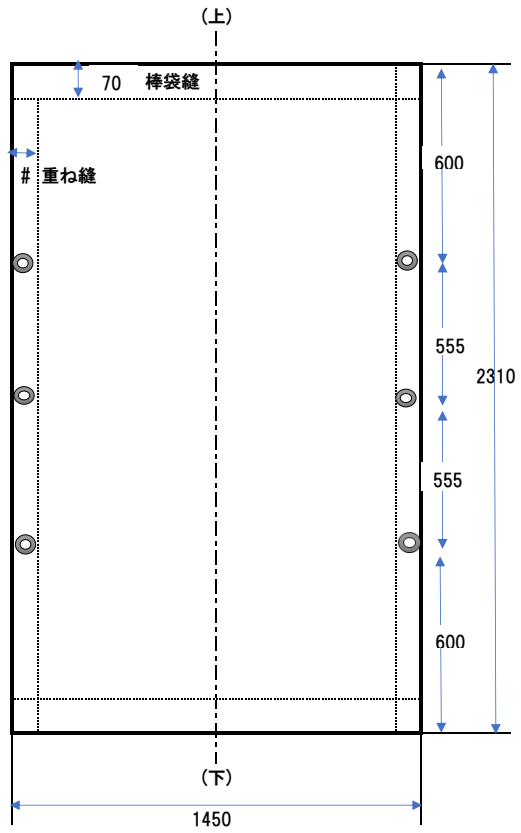

目隠しフェンス 側面シート図

穴 外径 20mm
内径 10mm

目隠しフェンス 背面シート図