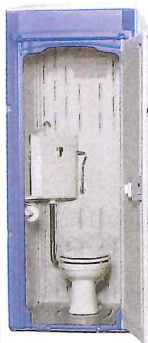

TU-iX series

TU-iXシリーズ

機能性に優れた次世代型仮設トイレ

「スマートアタッチ」機構など、従来のトイレにない利便性・機能性を追求しました。用途に合わせて「カスタマイズ」できる機能も魅力です。

水洗

4種類の洗浄方式よりお選びいただけます。

ポンプ式簡易水洗タイプ

室内防臭仕様Clear

お客様のニーズにお応えて、開発されたClear(クリアー)は、2つのポイントで優れています!

POINT 1 室内防臭機能!

室内の“気になるあの臭い”を大幅に削減し、より快適にご利用いただけます。

POINT 2 広範囲な洗浄力!

便器の洗浄範囲が広く、より清潔にご利用いただけます。

水洗 TU-iXWH

【商品番号】1521200 洋

W845×D1145×H2110/重量 約80kg

水洗 TU-iXSH

【商品番号】1521300 小

W845×D1145×H2110/重量 約68kg

[洋式便器/水洗]

[小便器/水洗]