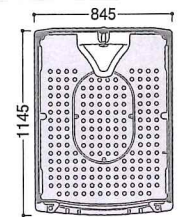

お客様のニーズにお応えて、開発されたClear(クリアー)は、2つのポイントで優れています!

POINT 1 室内防臭機能!

室内の“気になるあの臭い”を大幅に削減し、より快適にご利用いただけます。

POINT 2 広範囲な洗浄力!

便器の洗浄範囲が広く、より清潔にご利用いただけます。

水洗 TU-iXWH

【商品番号】1521200 洋

W845×D1145×H2110/重量 約80kg

水洗 TU-iXSH

【商品番号】1521300 小

W845×D1145×H2110/重量 約68kg

[洋式便器/水洗]

[小便器/水洗]