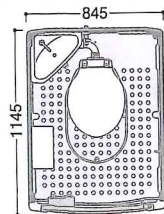

お客様のニーズにお応えて、開発されたClear(クリアー)は、2つのポイントで優れています!

POINT 1 室内防臭機能!

室内の“気になるあの臭い”を大幅に削減し、より快適にご利用いただけます。

POINT 2 広範囲な洗浄力!

便器の洗浄範囲が広く、より清潔にご利用いただけます。

水洗 TU-iXWH

【商品番号】1521200 洋

W845×D1145×H2110/重量 約80kg

水洗 TU-iXSH

【商品番号】1521300 小

W845×D1145×H2110/重量 約68kg

[洋式便器/水洗]

[小便器/水洗]