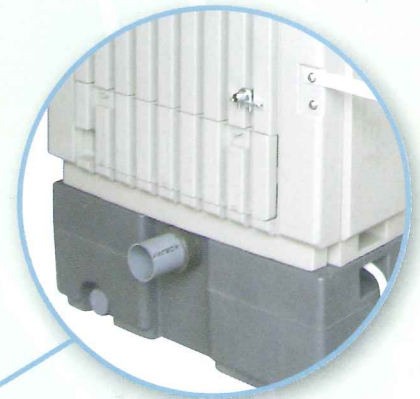

水洗放流式

水洗放流式

下水道または浄化槽に接続する水洗放流式トイレです。給水管工事の他、場所により下水道工事または浄化槽設備工事が必要です。