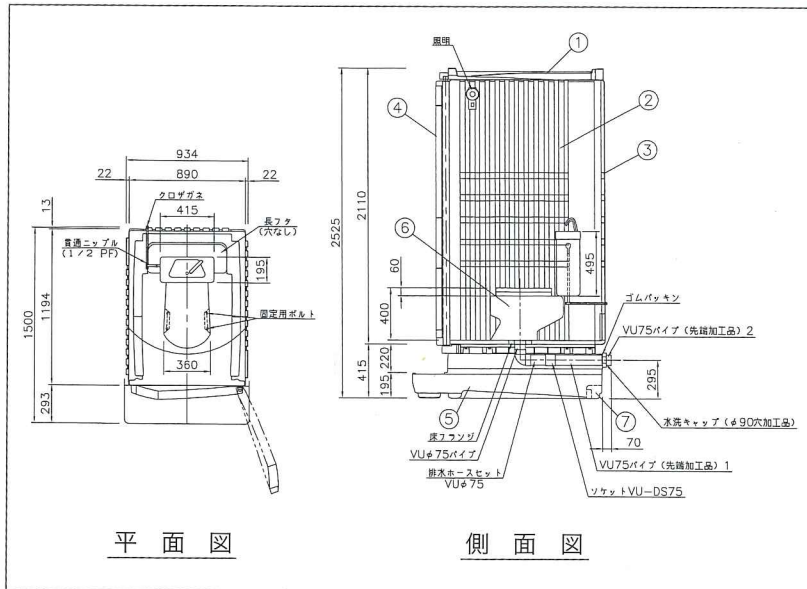

No	主要部品	個	材質	備考
①	屋根パネル	1	PP	
②	側面パネル	2	PP	
③	背面パネル	1	PP	
④	ドアパネル	1	PP	
⑤	汚水タンク	1	PP	
⑥	便器	1	陶器	
⑦	水洗キャップ	1	PP	
⑧	ドレンキャップ	1	PP	φ50 汚水用

本体重量	125kg
ポンプ吐出量	約 280cc
汚水タンク容量	約 300L